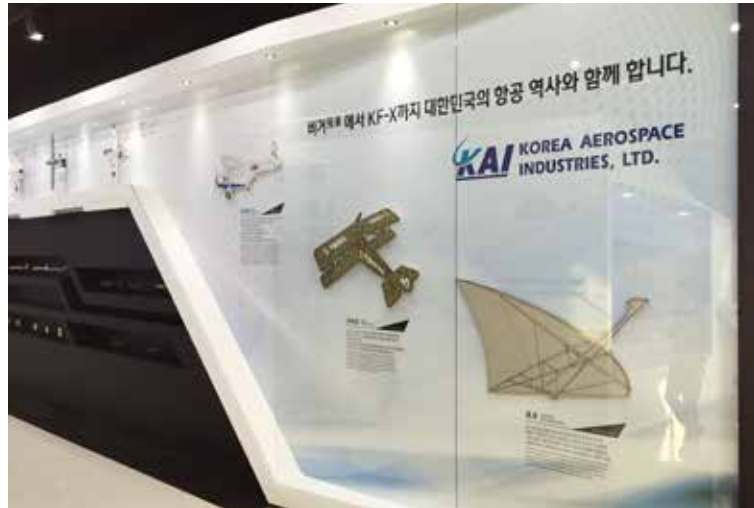

구분	1. 1GB 이상 용량	2. 1GB 이하 용량
정가	1,900원	1,500원
할인가	1,710원	1,350원
추가 요금	100원	100원
총 가격	1,810원	1,450원

An advertisement for 'Sol' SK Telecom. It features a woman in a white top and black shorts on a beach. The word 'Sol' is written in large red cursive letters. At the bottom right, there is a small image of a smartphone with the text '오직, SK텔레콤에서만!' (Only at SK Telecom!).